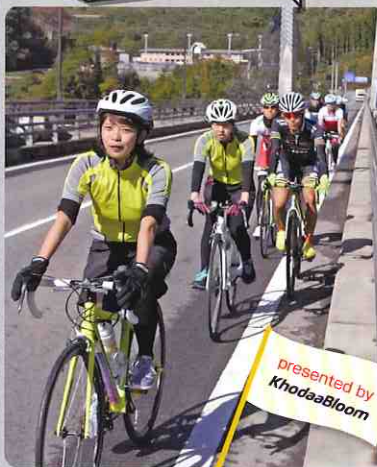

見て、触って、乗って。そして買える!

入場
無料

SAITAMA
CYCLE EXPO

埼玉サイクルエキスポ

自転車と埼玉の魅力満載の2日間!!

2017年2月25日(土)・26日(日)

さいたまスーパーアリーナ(コミュニティアリーナ・けやきひろば等) 9:00~16:00

自転車で埼玉の魅力を感じよう!
ミニツアー

presented by
KhodaaBloom

初登場!
オフロードサイクル試乗

25日 9:00 ~ 16:00
26日 9:00 ~ 15:30

※BMXショー実施のため中断時間あり

会場まで待つてるよ!

ポタカール
緒代

自転車男!
安田大サーカス 団長安田

自転車勉強中!
たんぼぼ