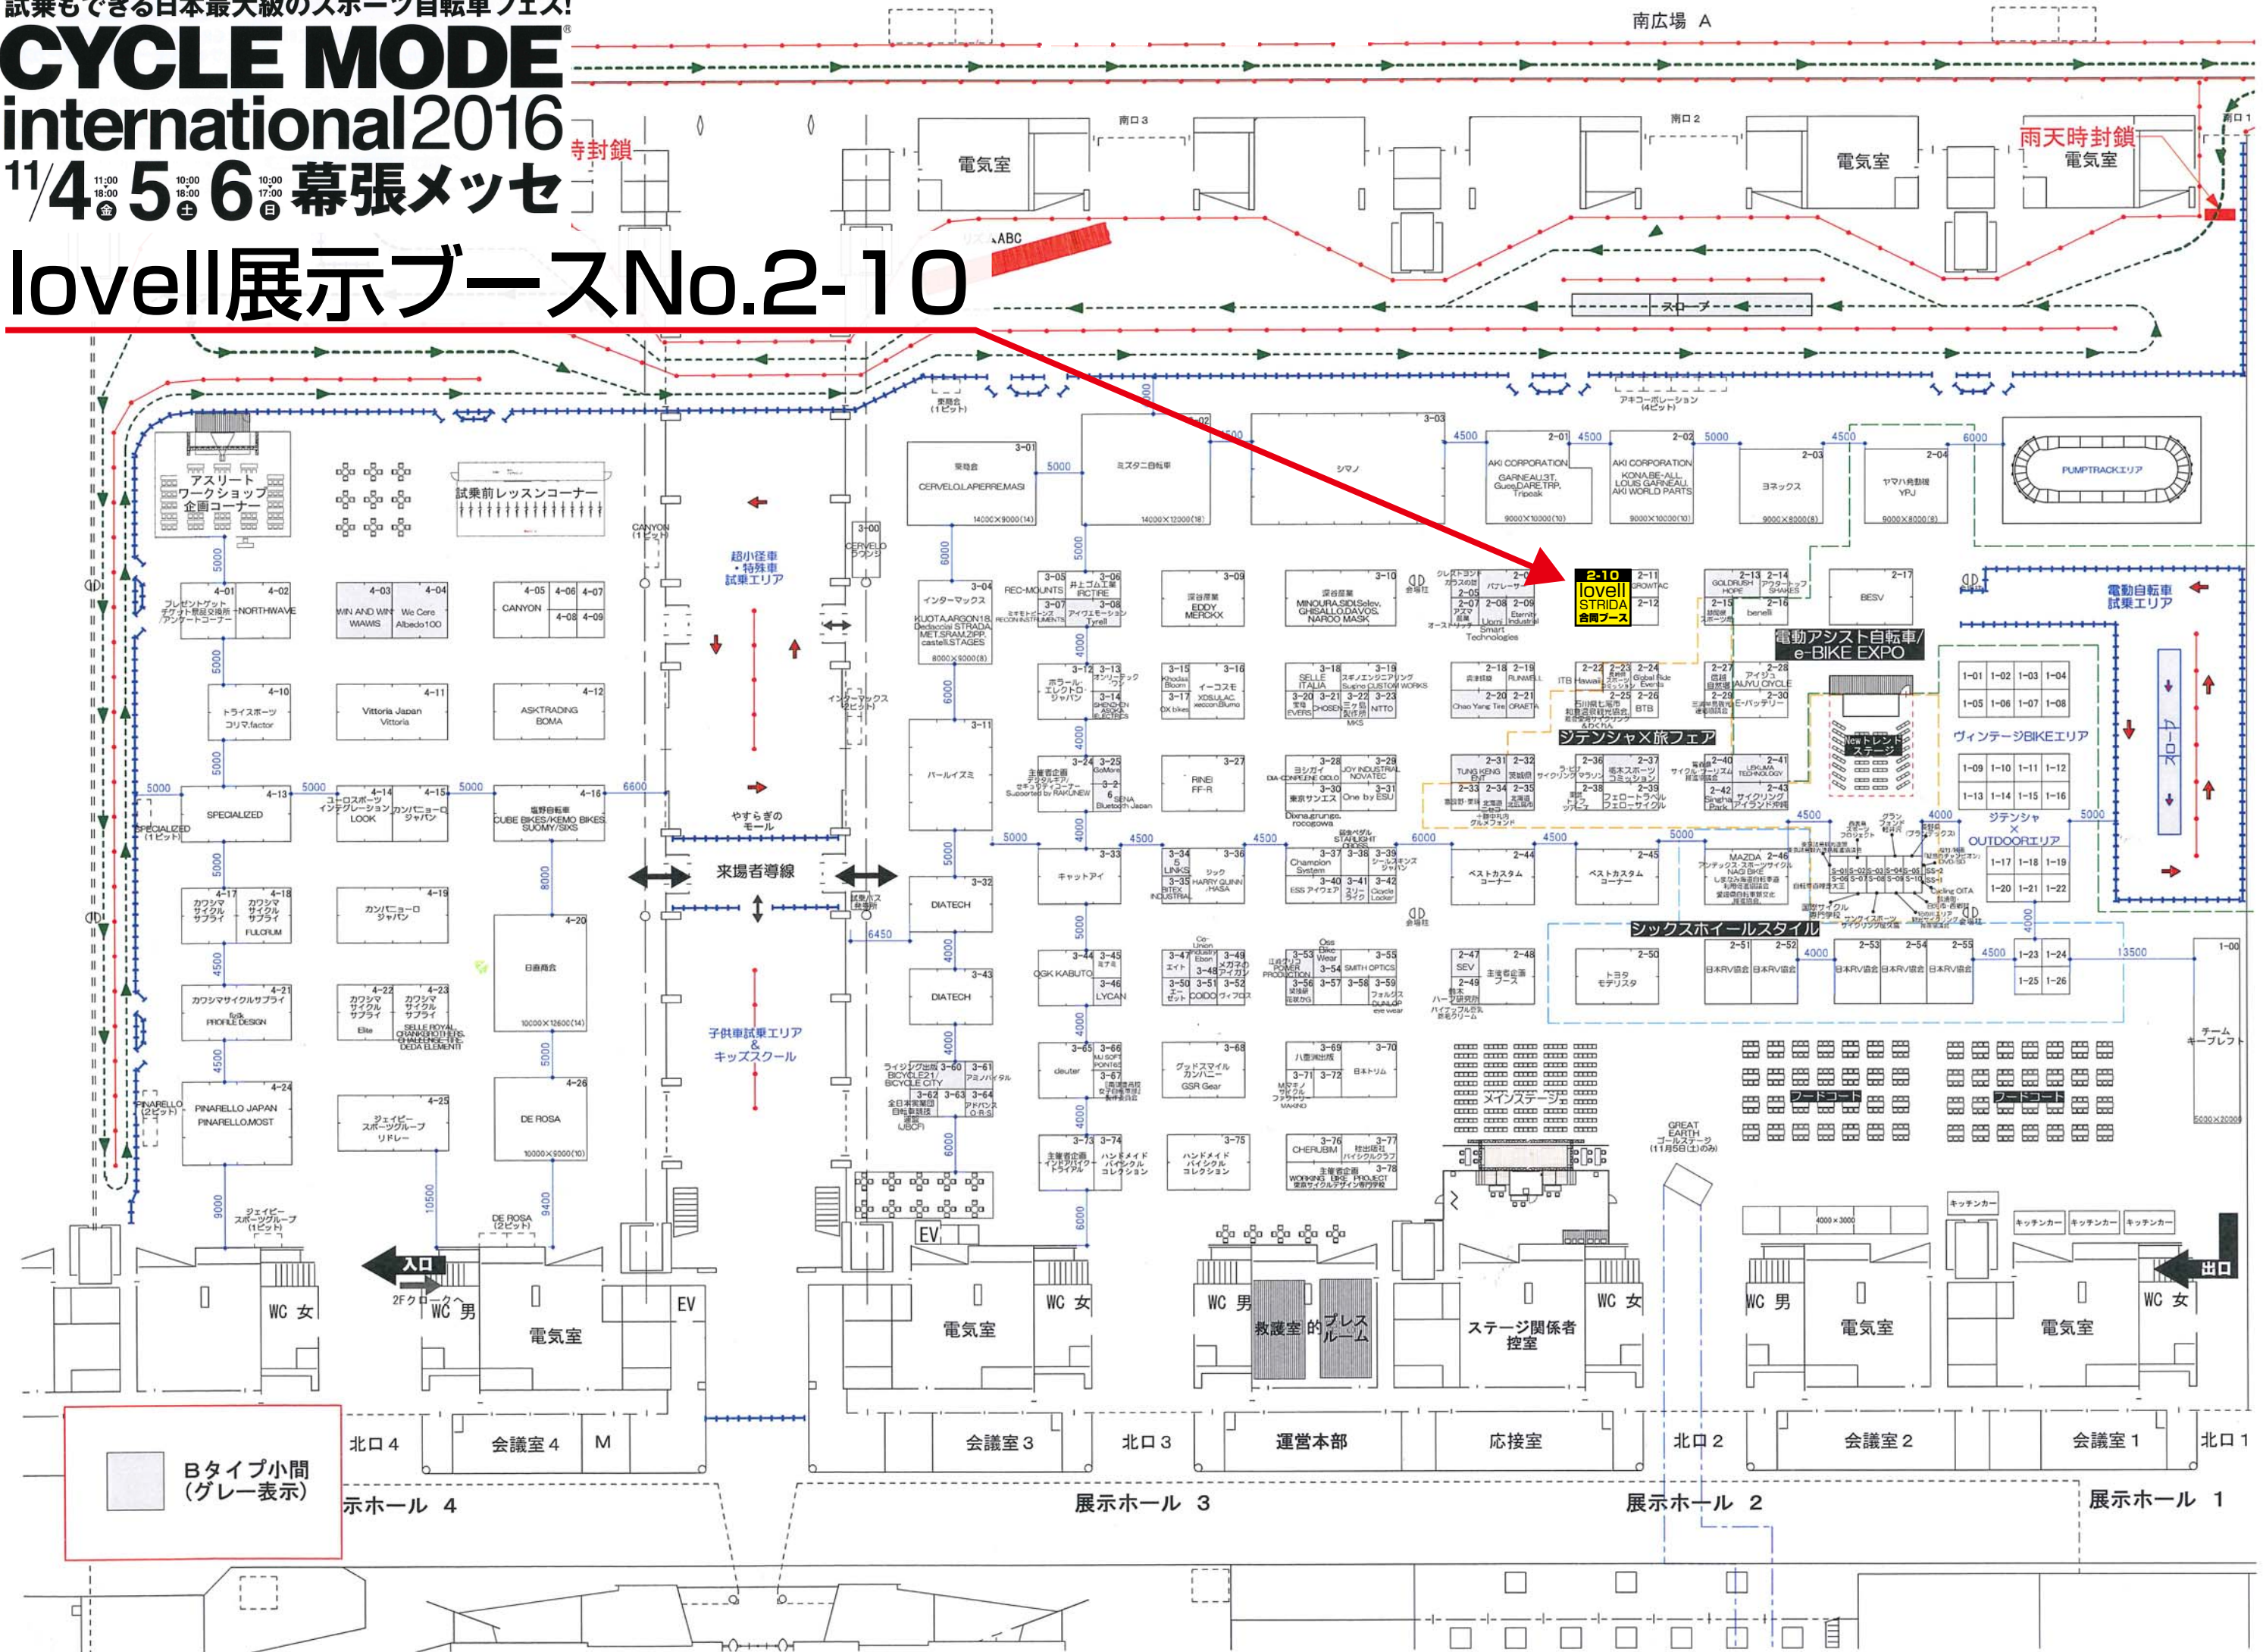

試乗もできる日本最大級のスポーツ自転車フェス!

CYCLE MODE international 2016

11/4(金) 5(土) 6(日) 幕張メッセ

lovell展示ブースNo.2-10

Bタイプ小間 (グレー表示)

北口4 会議室4 M 示ホール4 展示ホール3 北口3 運営本部 応接室 北口2 会議室2 会議室1 北口1 展示ホール2 展示ホール1