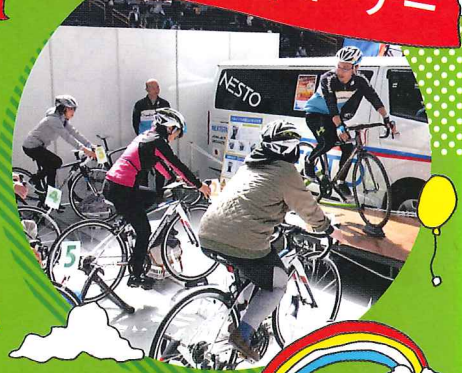

スポーツサイクルがはじめての人も安心
初心者講習コーナー