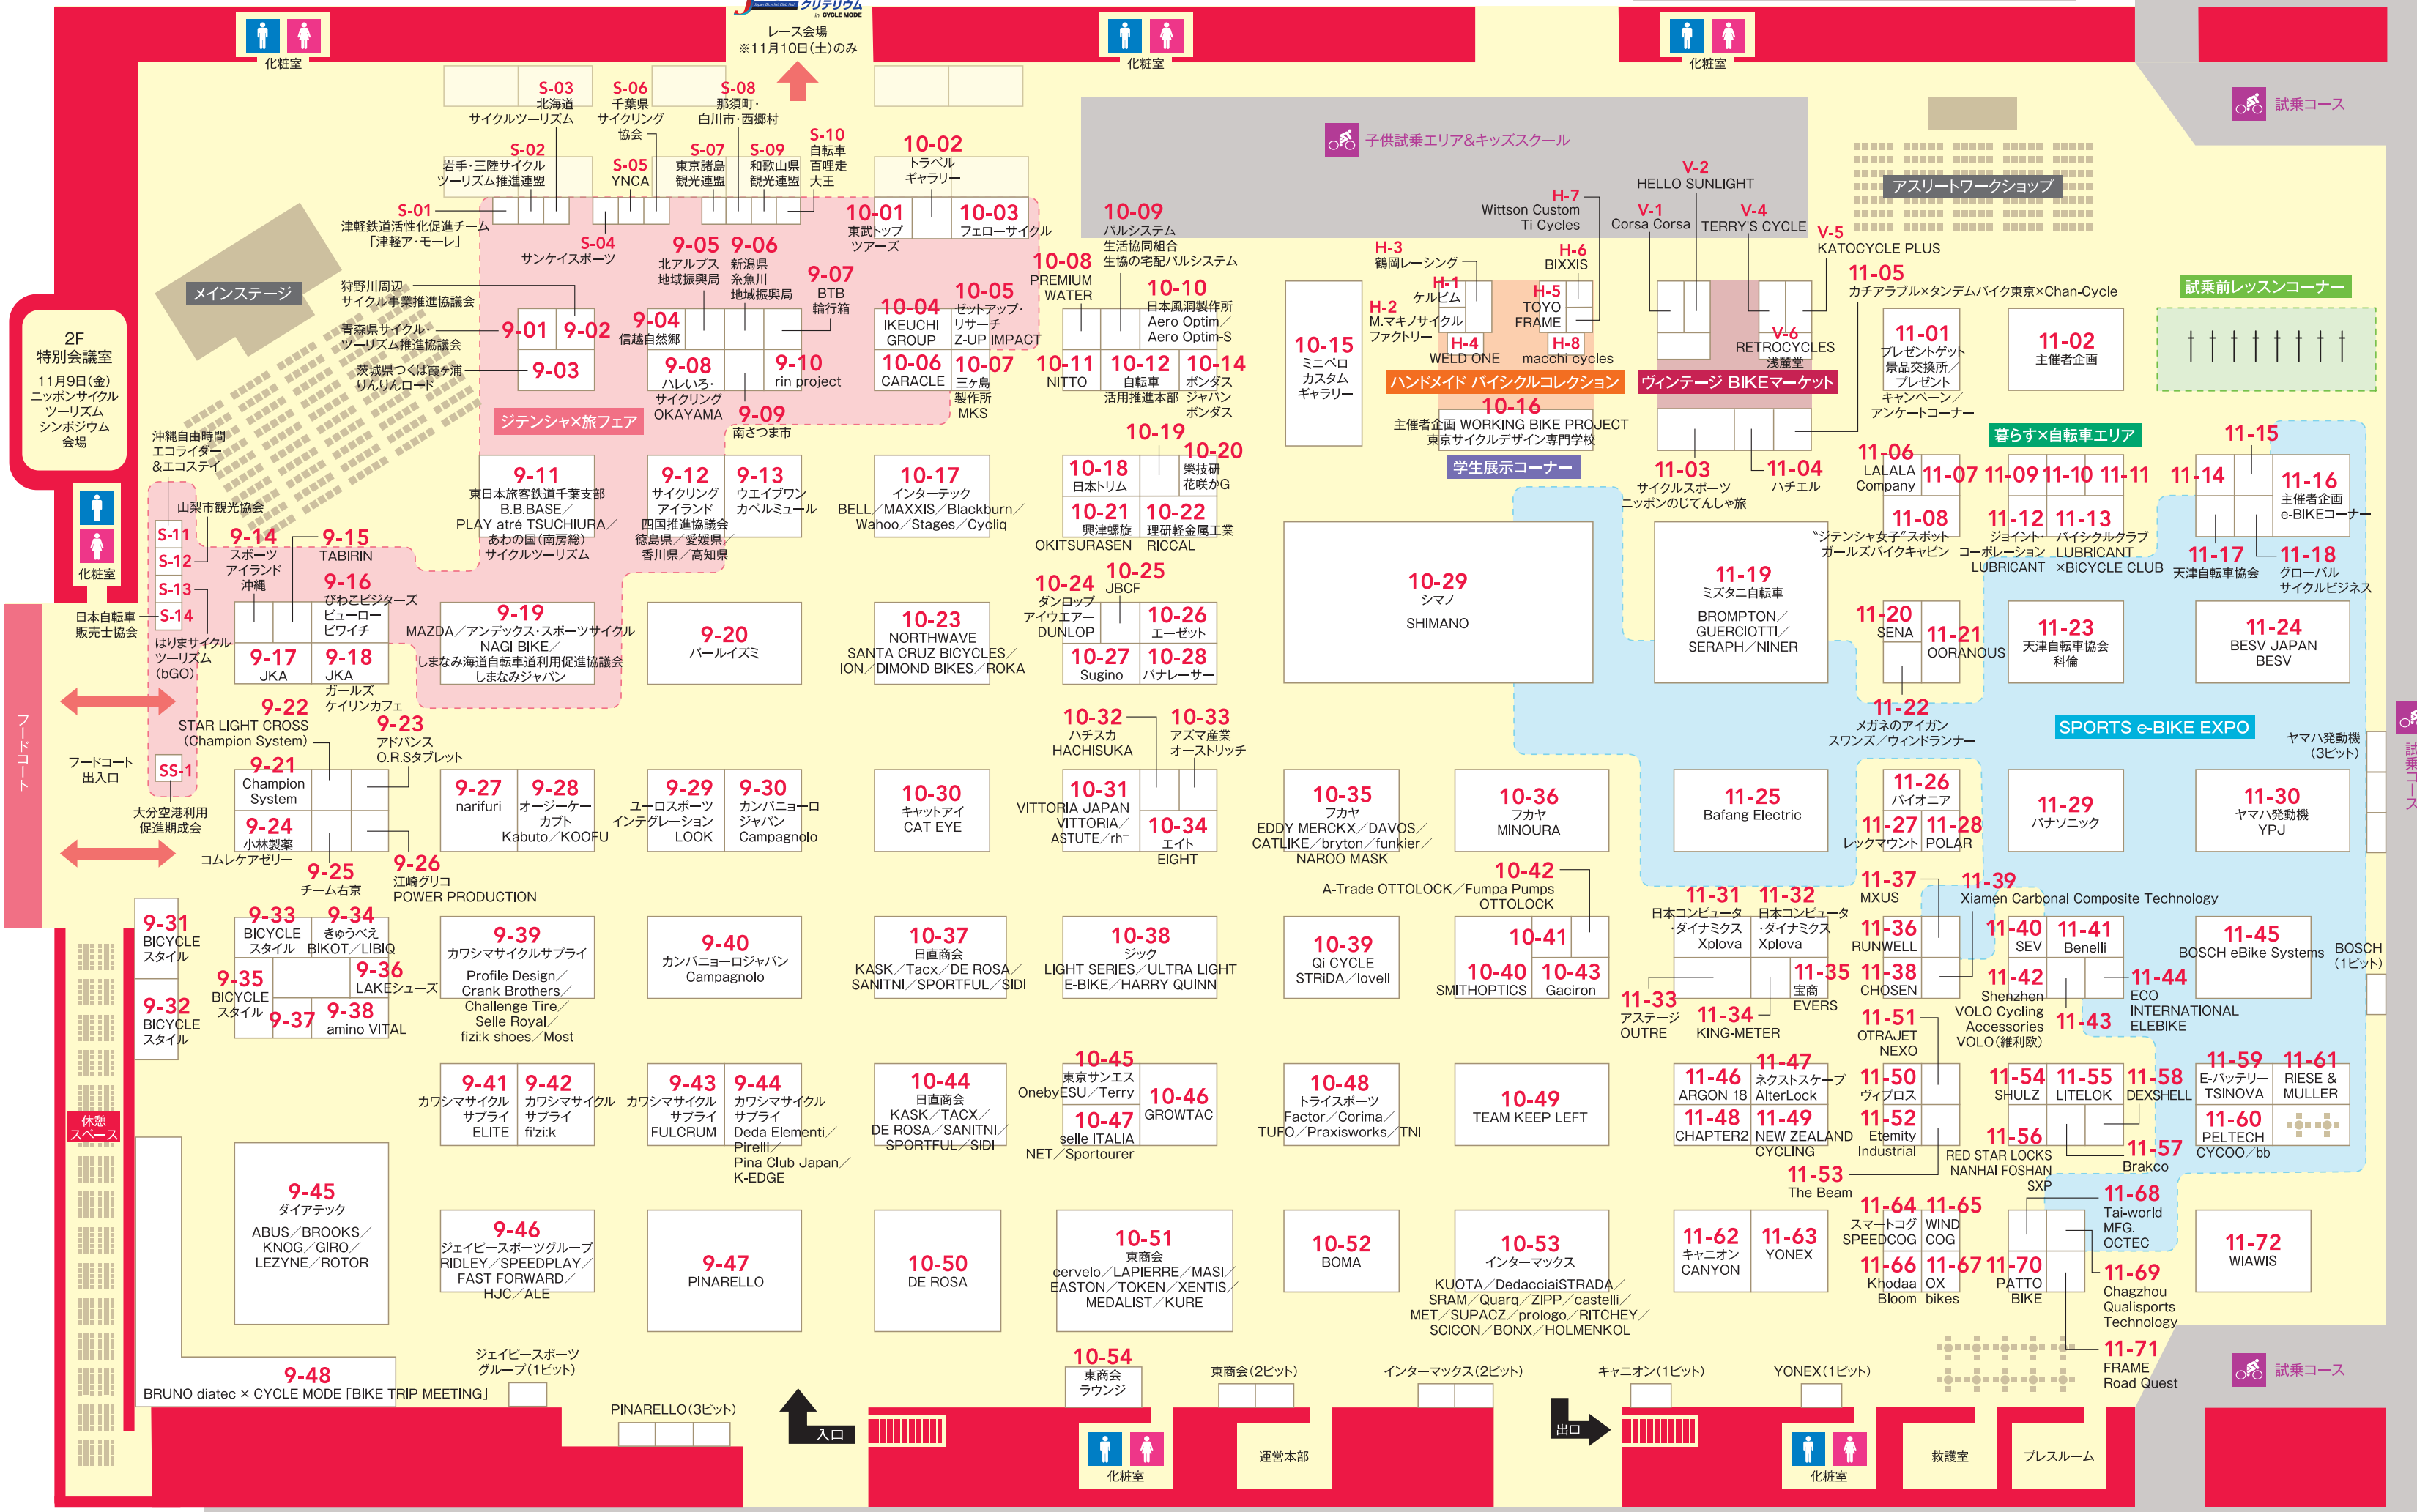

JBCF 幕張新都心クリテリウム
CYCLE MODE

レース会場
※11月10日(土)のみ

超小径車・特殊車試乗コース

2F
特別会議室
11月9日(金)
ニッポンサイクル
ツーリズム
シンポジウム
会場

フードコート
出入口

休憩
スペース

試乗前
レッスンコーナー

SPORTS e-BIKE EXPO

試乗コース

試乗コース

試乗コース

試乗コース

試乗コース

試乗コース

運営本部

救護室

プレスルーム

メインステージ

アスリートワークショップ

子供試乗エリア&キッズスクール

暮らす×自転車エリア

学生展示コーナー

ヴィンテージ BIKEマーケット

ハンドメイド バイシクルコレクション

山梨市観光協会

スポーツ
アイランド
沖縄

STAR LIGHT CROSS
(Champion System)

Champion
System

チーム右京

BICYCLE
スタイル

BICYCLE
スタイル

カワシマサイクル
サプライ

カワシマサイクル
サプライ

カワシマサイクル
サプライ

カワシマサイクル
サプライ

ダイアテック

BRUNO diatec × CYCLE MODE [BIKE TRIP MEETING]

ピナレロ(3ピット)

ピナレロ(3ピット)

ピナレロ(3ピット)

ピナレロ(3ピット)

ピナレロ(3ピット)

ピナレロ(3ピット)

ピナレロ(3ピット)

S-03 北海道
サイクルツーリズム

S-02 岩手・三陸サイクル
ツーリズム推進連盟

S-01 津軽鉄道活性化促進チーム
「津軽ア・モーレ」

狩野川周辺
サイクル事業推進協議会

青森県サイクル
ツーリズム推進協議会

茨城県つくば霞ヶ浦
りんりんロード

山梨市観光協会

S-11

S-12

S-13

S-14

S-15

S-16

S-17

S-18

S-19

S-20

S-21

S-22

S-23

S-24

S-25

S-26

S-27

S-28

S-29

S-30

S-31

S-04 サンケイスポーツ

S-05 YNCA

S-06 千葉県
サイクリング
協会

S-07 東京諸島
観光連盟

S-08 那須町・
白川市・西郷村
協会

S-09 和歌山県
観光連盟

S-10 自転車
百哩走
大王

S-11

S-12

S-13

S-14

S-15

S-16

S-17

S-18

S-19

S-20

S-21

S-22

S-23

S-24

S-25

S-26

S-27

S-28

S-29

S-30

S-31

S-03 北海道
サイクルツーリズム

S-02 岩手・三陸サイクル
ツーリズム推進連盟

S-01 津軽鉄道活性化促進チーム
「津軽ア・モーレ」

狩野川周辺
サイクル事業推進協議会

青森県サイクル
ツーリズム推進協議会

茨城県つくば霞ヶ浦
りんりんロード

山梨市観光協会

S-11

S-12

S-13

S-14

S-15

S-16

S-17

S-18

S-19

S-20

S-21

S-22

S-23

S-24

S-25

S-26

S-27

S-28

S-29

S-30

S-31

S-04 サンケイスポーツ

S-05 YNCA

S-06 千葉県
サイクリング
協会

S-07 東京諸島
観光連盟

S-08 那須町・
白川市・西郷村
協会

S-09 和歌山県
観光連盟

S-10 自転車
百哩走
大王

S-11

S-12

S-13

S-14

S-15

S-16

S-17

S-18

S-19

S-20

S-21

S-22

S-23

S-24

S-25

S-26

S-27

S-28

S-29

S-30

S-31

S-04 サンケイスポーツ

S-05 YNCA

S-06 千葉県
サイクリング
協会

S-07 東京諸島
観光連盟

S-08 那須町・
白川市・西郷村
協会

S-09 和歌山県
観光連盟

S-10 自転車
百哩走
大王

S-11

S-12

S-13

S-14

S-15

S-16

S-17

S-18

S-19

S-20

S-21

S-22

S-23

S-24

S-25

S-26

S-27

S-28

S-29

S-30

S-31

S-04 サンケイスポーツ

S-05 YNCA

S-06 千葉県
サイクリング
協会

S-07 東京諸島
観光連盟

S-08 那須町・
白川市・西郷村
協会

S-09 和歌山県
観光連盟

S-10 自転車
百哩走
大王

S-11

S-12

S-13

S-14

S-15

S-16

S-17

S-18

S-19

S-20

S-21

S-22

S-23

S-24

S-25

S-26

S-27

S-28

S-29

S-30

S-31

S-04 サンケイスポーツ

S-05 YNCA

S-06 千葉県
サイクリング
協会

S-07 東京諸島
観光連盟

S-08 那須町・
白川市・西郷村
協会

S-09 和歌山県
観光連盟

S-10 自転車
百哩走
大王

S-11

S-12

S-13

S-14

S-15

S-16

S-17

S-18

S-19

S-20

S-21

S-22

S-23

S-24

S-25

S-26

S-27

S-28

S-29

S-30

S-31

S-04 サンケイスポーツ

S-05 YNCA

S-06 千葉県
サイクリング
協会

S-07 東京諸島
観光連盟

S-08 那須町・
白川市・西郷村
協会

S-09 和歌山県
観光連盟

S-10 自転車
百哩走
大王

S-11

S-12

S-13

S-14

S-15

S-16

S-17

S-18

S-19

S-20

S-21

S-22

S-23

S-24

S-25

S-26

S-27

S-28

S-29

S-30

S-31

S-04 サンケイスポーツ

S-05 YNCA

S-06 千葉県
サイクリング
協会

S-07 東京諸島
観光連盟

S-08 那須町・
白川市・西郷村
協会

S-09 和歌山県
観光連盟

S-10 自転車
百哩走
大王

S-11

S-12

S-13

S-14

S-15

S-16

S-17

S-18

S-19

S-20

S-21

S-22

S-23

S-24

S-25

S-26

S-27

S-28

S-29

S-30

S-31

S-04 サンケイスポーツ

S-05 YNCA

S-06 千葉県
サイクリング
協会

S-07 東京諸島
観光連盟

S-08 那須町・
白川市・西郷村
協会

S-09 和歌山県
観光連盟

S-10 自転車
百哩走
大王