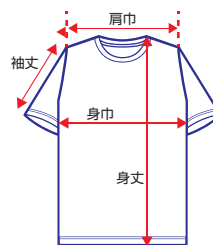

DRY T-SHIRT ROAD BIKE

ドライTシャツ ROAD BIKE

¥2,900 + TAX

素材:ポリエステル100%

BLACK
S SIZE 842088
M SIZE 842095
L SIZE 842101
LL SIZE 842118

WHITE
S SIZE 842125
M SIZE 842132
L SIZE 842149
LL SIZE 842156

NAVY
S SIZE 842163
M SIZE 842170
L SIZE 842187
LL SIZE 842194

TURQUOISE
100 SIZE 842200
120 SIZE 842217
140 SIZE 842224
S SIZE 842231
M SIZE 842248
L SIZE 842255
LL SIZE 842262

LIME
100 SIZE 842279
120 SIZE 842286
140 SIZE 842293
S SIZE 842309
M SIZE 842316
L SIZE 842323
LL SIZE 842330

PINK
100 SIZE 842347
120 SIZE 842354
140 SIZE 842361
S SIZE 842378
M SIZE 842385
L SIZE 842392
LL SIZE 842408

ドライTシャツ(各種共通)

サイズ表

サイズ	100	120	140	S	M	L	LL
身長	100cm	116cm	137cm				
身丈	40	48	56	65	68	71	74
身巾	32	36	40	47	50	53	56
肩巾	28	34	38	44	46	48	50
袖丈	13	15	17	20	21	22	23

※キッズサイズ(100-140)の身長はあくまで目安です。

(約)(cm)

DRY T-SHIRT ROAD BEAR2

ドライTシャツ ROAD BEAR2

¥2,900 + TAX

素材:ポリエステル100%

BLACK
S SIZE 841753
M SIZE 841760
L SIZE 841777
LL SIZE 841784

WHITE
S SIZE 841791
M SIZE 841807
L SIZE 841814
LL SIZE 841821

NAVY
S SIZE 841838
M SIZE 841845
L SIZE 841852
LL SIZE 841869

TURQUOISE
100 SIZE 841876
120 SIZE 841883
140 SIZE 841890
S SIZE 841906
M SIZE 841913
L SIZE 841920
LL SIZE 841937

LIME
100 SIZE 841944
120 SIZE 841951
140 SIZE 841968
S SIZE 841975
M SIZE 841982
L SIZE 841999
LL SIZE 842002

PINK
100 SIZE 842019
120 SIZE 842026
140 SIZE 842033
S SIZE 842040
M SIZE 842057
L SIZE 842064
LL SIZE 842071