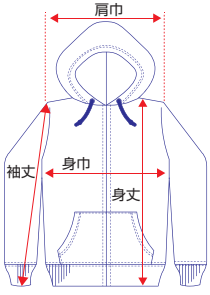

S SIZE 842934

M SIZE 842941

L SIZE 842958

LL SIZE 842965

DRY ZIP PARKA
ドライジップパーカ

サイズ表

サイズ	S	M	L	LL
身丈	63	66	69	72
身巾	47	50	53	56
肩巾	43	45	47	49
袖丈	61	62	63	64

(約)(cm)

ZIP UP PARKA
ジップアップパーカ

サイズ表

サイズ	S	M	L	XL
身丈	64	67	70	73
身巾	47	50	53	56
肩巾	41	44	47	50
袖丈	61	62	63	64

(約)(cm)

ZIP UP PARKA ROAD BEAR

ジップアップパーカ ロードベア

¥5,900 + TAX

素材:NAVY 綿 100%