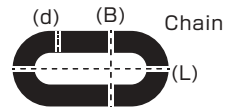

CHAIN SLEEVE LOCK
チェーンスリーブロック
¥1,800 + TAX

長さ: 1200(mm)
太さ(チェーンサイズ): (d)φ3x(B)15x(L)28(mm)
約120mm

BLACK 821229

DRY ZIP PARKA

ドライジップパーカ

¥2,900 + TAX

素材:ポリエステル100%

NAVY