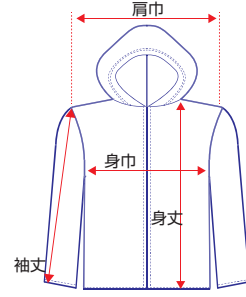

CHAIN SLEEVE LOCK
チェーンスリーブロック
¥1,800 + TAX

長さ: 1200(mm)
太さ(チェーンサイズ): (d)φ3x(B)15x(L)28(mm)
約120mm

BLACK 821229

DRY ZIP PARKA

ドライジップパーカ

¥2,900 + TAX

素材:ポリエステル100%

NAVY

S SIZE 842934

M SIZE 842941

L SIZE 842958

LL SIZE 842965

DRY ZIP PARKA
ドライジップパーカ

サイズ表

サイズ	S	M	L	LL
身丈	63	66	69	72
身巾	47	50	53	56
肩巾	43	45	47	49
袖丈	61	62	63	64

(約)(cm)

ZIP UP PARKA
ジップアップパーカ

サイズ表

サイズ	S	M	L	XL
身丈	64	67	70	73
身巾	47	50	53	56
肩巾	41	44	47	50
袖丈	61	62	63	64

(約)(cm)

ZIP UP PARKA ROAD BEAR

ジップアップパーカ ロードベア

¥5,900 + TAX

素材:NAVY 綿 100%