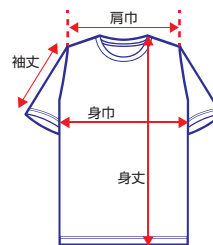

INDIGO PULL OVER PARKA

インディゴプルオーバーパーカ

サイズ表

サイズ	S	M	L
身丈	63	66	69
身巾	48	51	54
肩巾	40	43	46
袖丈	61	62	62

(約)(cm)

INDIGO PULL OVER PARKA
インディゴプルオーバーパーカ

¥8,800 + TAX

素材:綿 100%

INDIGO BLUE

S SIZE 833451

M SIZE 833468

L SIZE 833475

COTTON T-SHIRT NINJA CYCLE

コットンTシャツ ニンジャサイクル

¥2,900 + TAX

素材:コットン100%

GRAY
M SIZE 842903
L SIZE 842910
XL SIZE 842927

WHITE
M SIZE 842873
L SIZE 842880
XL SIZE 842897

コットンTシャツ(各種共通)

サイズ表

サイズ	S	M	L	XL
身丈	66	70	74	78
身巾	49	52	55	58
肩巾	44	47	50	53
袖丈	19	20	22	24

(約)(cm)

COTTON T-SHIRT MINI BEAR