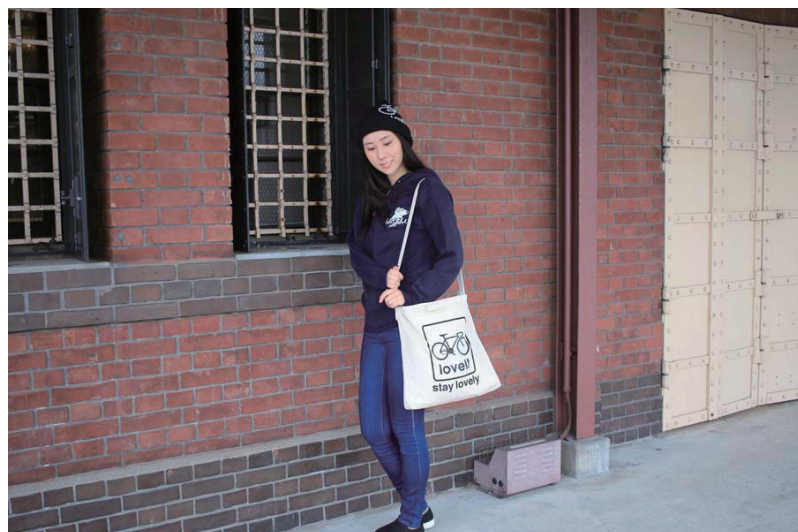

ROAD NAVY
852049